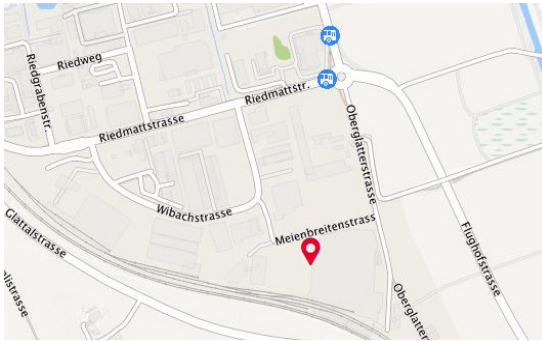

Flughafenregion Zürich

Joana Filippi

Vizepräsidentin

Christoph Lang

Geschäftsführer

Premiumpartner

flughafenregionzürich

wirtschaftsnetzwerk &
standortentwicklung

Standort:

Eventalm Rümlang, Meienbreitenstrasse 9, 8153 Rümlang

Anreise mit dem Auto: Über die Autobahn A1 Zürich-Nordring bis zur Ausfahrt 62 Rümlang/ZH Seebach. Nach der Bahnunterführung fahren Sie weiter Richtung Rümlang/Zurzach bis zum Kreisverkehr Riedmatt. Verlassen Sie den Kreisverkehr an der dritten Ausfahrt in die Oberglatterstrasse. Nach 250m biegen Sie links in die Meienbreitenstrasse ein.

Anreise mit öffentlichen Verkehrsmitteln: Ab Zürich Hauptbahnhof fahren Sie im 15 Minuten Takt mit der S9 Richtung Schaffhausen oder S15 Richtung Niederweningen bis Bahnhof Rümlang. Oder Sie fahren ab Flughafen Zürich mit dem Bus 510 bis Bahnhof Rümlang. Vom Bahnhof aus ist die Eventalm rund 15 Gehminuten entfernt.